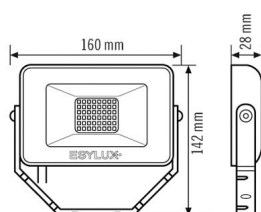

Tekniske data

GENERELT	
Apparatkategorier	Lyskaster
Produktanvisning	Lyskasterne er beregnet til utendørs bruk. Ved bruk innendørs (f.eks. under tak) kan eventuelt varmen ikke ledes bort på en tilstrekkelig måte.
Fjernstyrt	–
Samsvar	CE-merket, EAC, RoHS, WEEE
EPREL_Adresse_Technische_Doku	ESYLUX An der Strusbek 40, 22926 Ahrensburg
Bevollmächtigte Person EPREL	Dr. Marc-Oliver von Maydell - Head of Engineering
Garanti	3 år
FASTGJØRING	
Monteringstype	Utenpåliggende
Moneringssted	Vegg
Tilkoblingstype	Åpen ende
Tilkoblingsbart ledertverrsnitt	0,75 – 2,50 mm ²
Antall kontakter	3
Lengde på strømledning	0,8 m
KABINETT	
Mål	lengde 160 mm x Bredde 142 mm x Høyde/ dybde 28 mm
Vekt	449 g
Material	Aluminium og UV-stabilisert plast
Kapslingsgrad	IP65
Omgivelsestemperatur	-25 °C...+40 °C

Farge	svart, tilsvarende RAL 9005
Glødetrådstest iht. IEC 60695-2-10	650 °C

ELEKTRISK UTFØRELSE

Styringssystem	ON/OFF
Kapslingsklasse	I
Merkespenning	220 - 240 V ~ / 50 - 60 Hz

LYS

Diffusor	transparent
Lysutstråling	direkte
Strålingsvinkel	120 °
Unified Glare Rating	< 30
Flimrefaktor	<30%
Nominell effekt P	10 W
Lysstrøm	1000 lm
Lyseffekt	100 lm/W
Fargetemperatur	3000 K
Fargegjengivelsesindeks Ra	> 80
Fargetoleranse	1 SDCM
Color Quality Scale (fargekvalitetsskala)	>80
Levetid L70B10 ved 25 °C	55000 h
Levetid L70B50 ved 25 °C	55000 h
Levetid L80B10 ved 25 °C	40000 h
Levetid L80B50 ved 25 °C	40000 h
Levetid L90B10 ved 25 °C	25000 h
Levetid L90B50 ved 25 °C	25000 h
Fotobiologisk sikkerhet	RG0

BASIC OFL TR 1000 830 BK

El.nr.

GTIN nr.

32 019 74

4015120810794

Målskisse

Lysfordeling